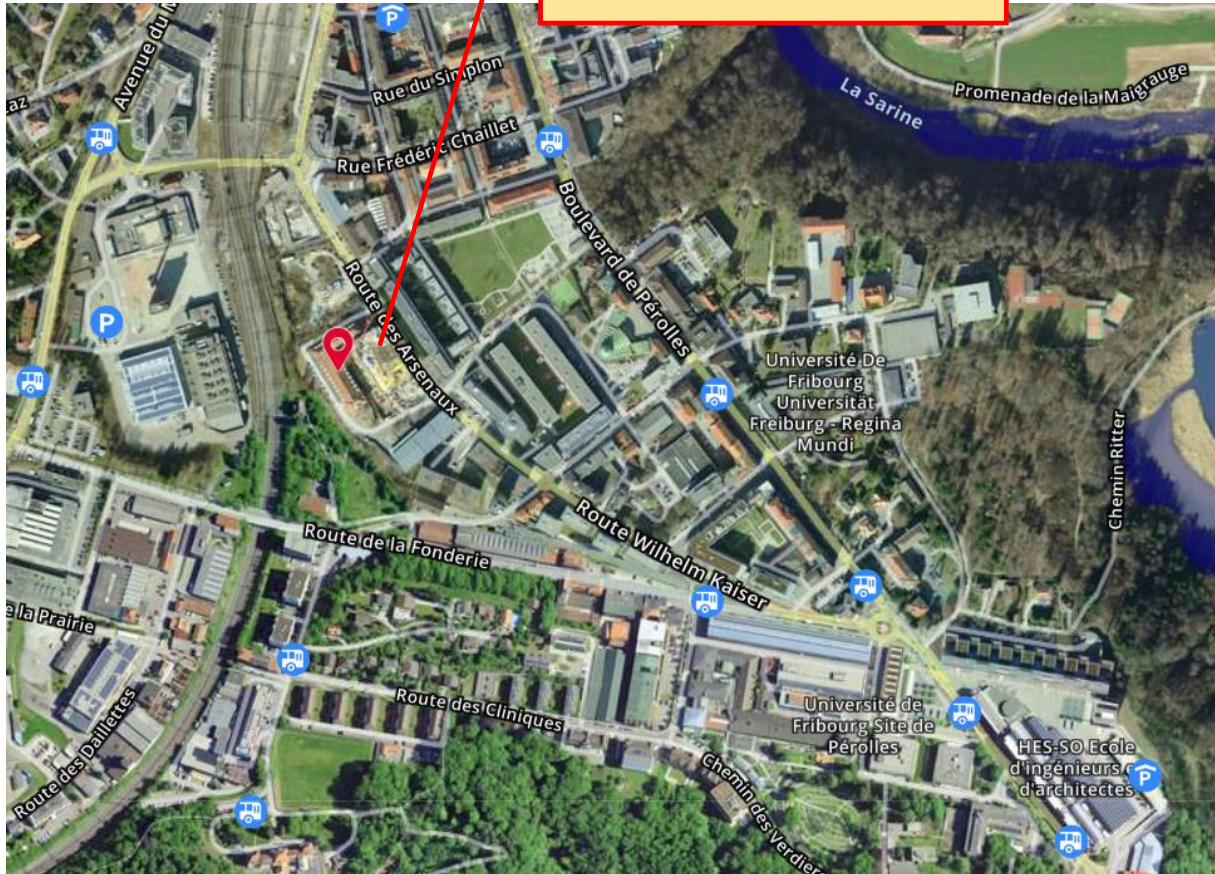

Situationsplan / plan de situation

HES-SO, Route des Arsenaux 16a,
1700 Fribourg

Wir laden sie ein, Fahrgemeinschaften zu bilden / Pensez au covoiturage 🚗

Parkplätze / Places de parking

Im Gebäude / dans le bâtiment :

- 30 Parkplätze in der Tiefgarage des Gebäudes (ab 18.00 Uhr öffentlich / kostenpflichtig) / 30 places dans le parking souterrain du bâtiment (public à partir de 18 heures / payant)

In der Umgebung (5-15 min zu Fuss) / Dans les environs (5-15 min à pied)

- Parking Pérolles Centre
- Parking Les Galeries du Rex
- Parking Hochschule für Technik und Architektur Freiburg / Haute école d'ingénierie et d'architecture de Fribourg
- Parking de l'Ancienne-Gare
- Entlang / le long de Bd. de Pérolles / Route Wilhelm Kaiser ...